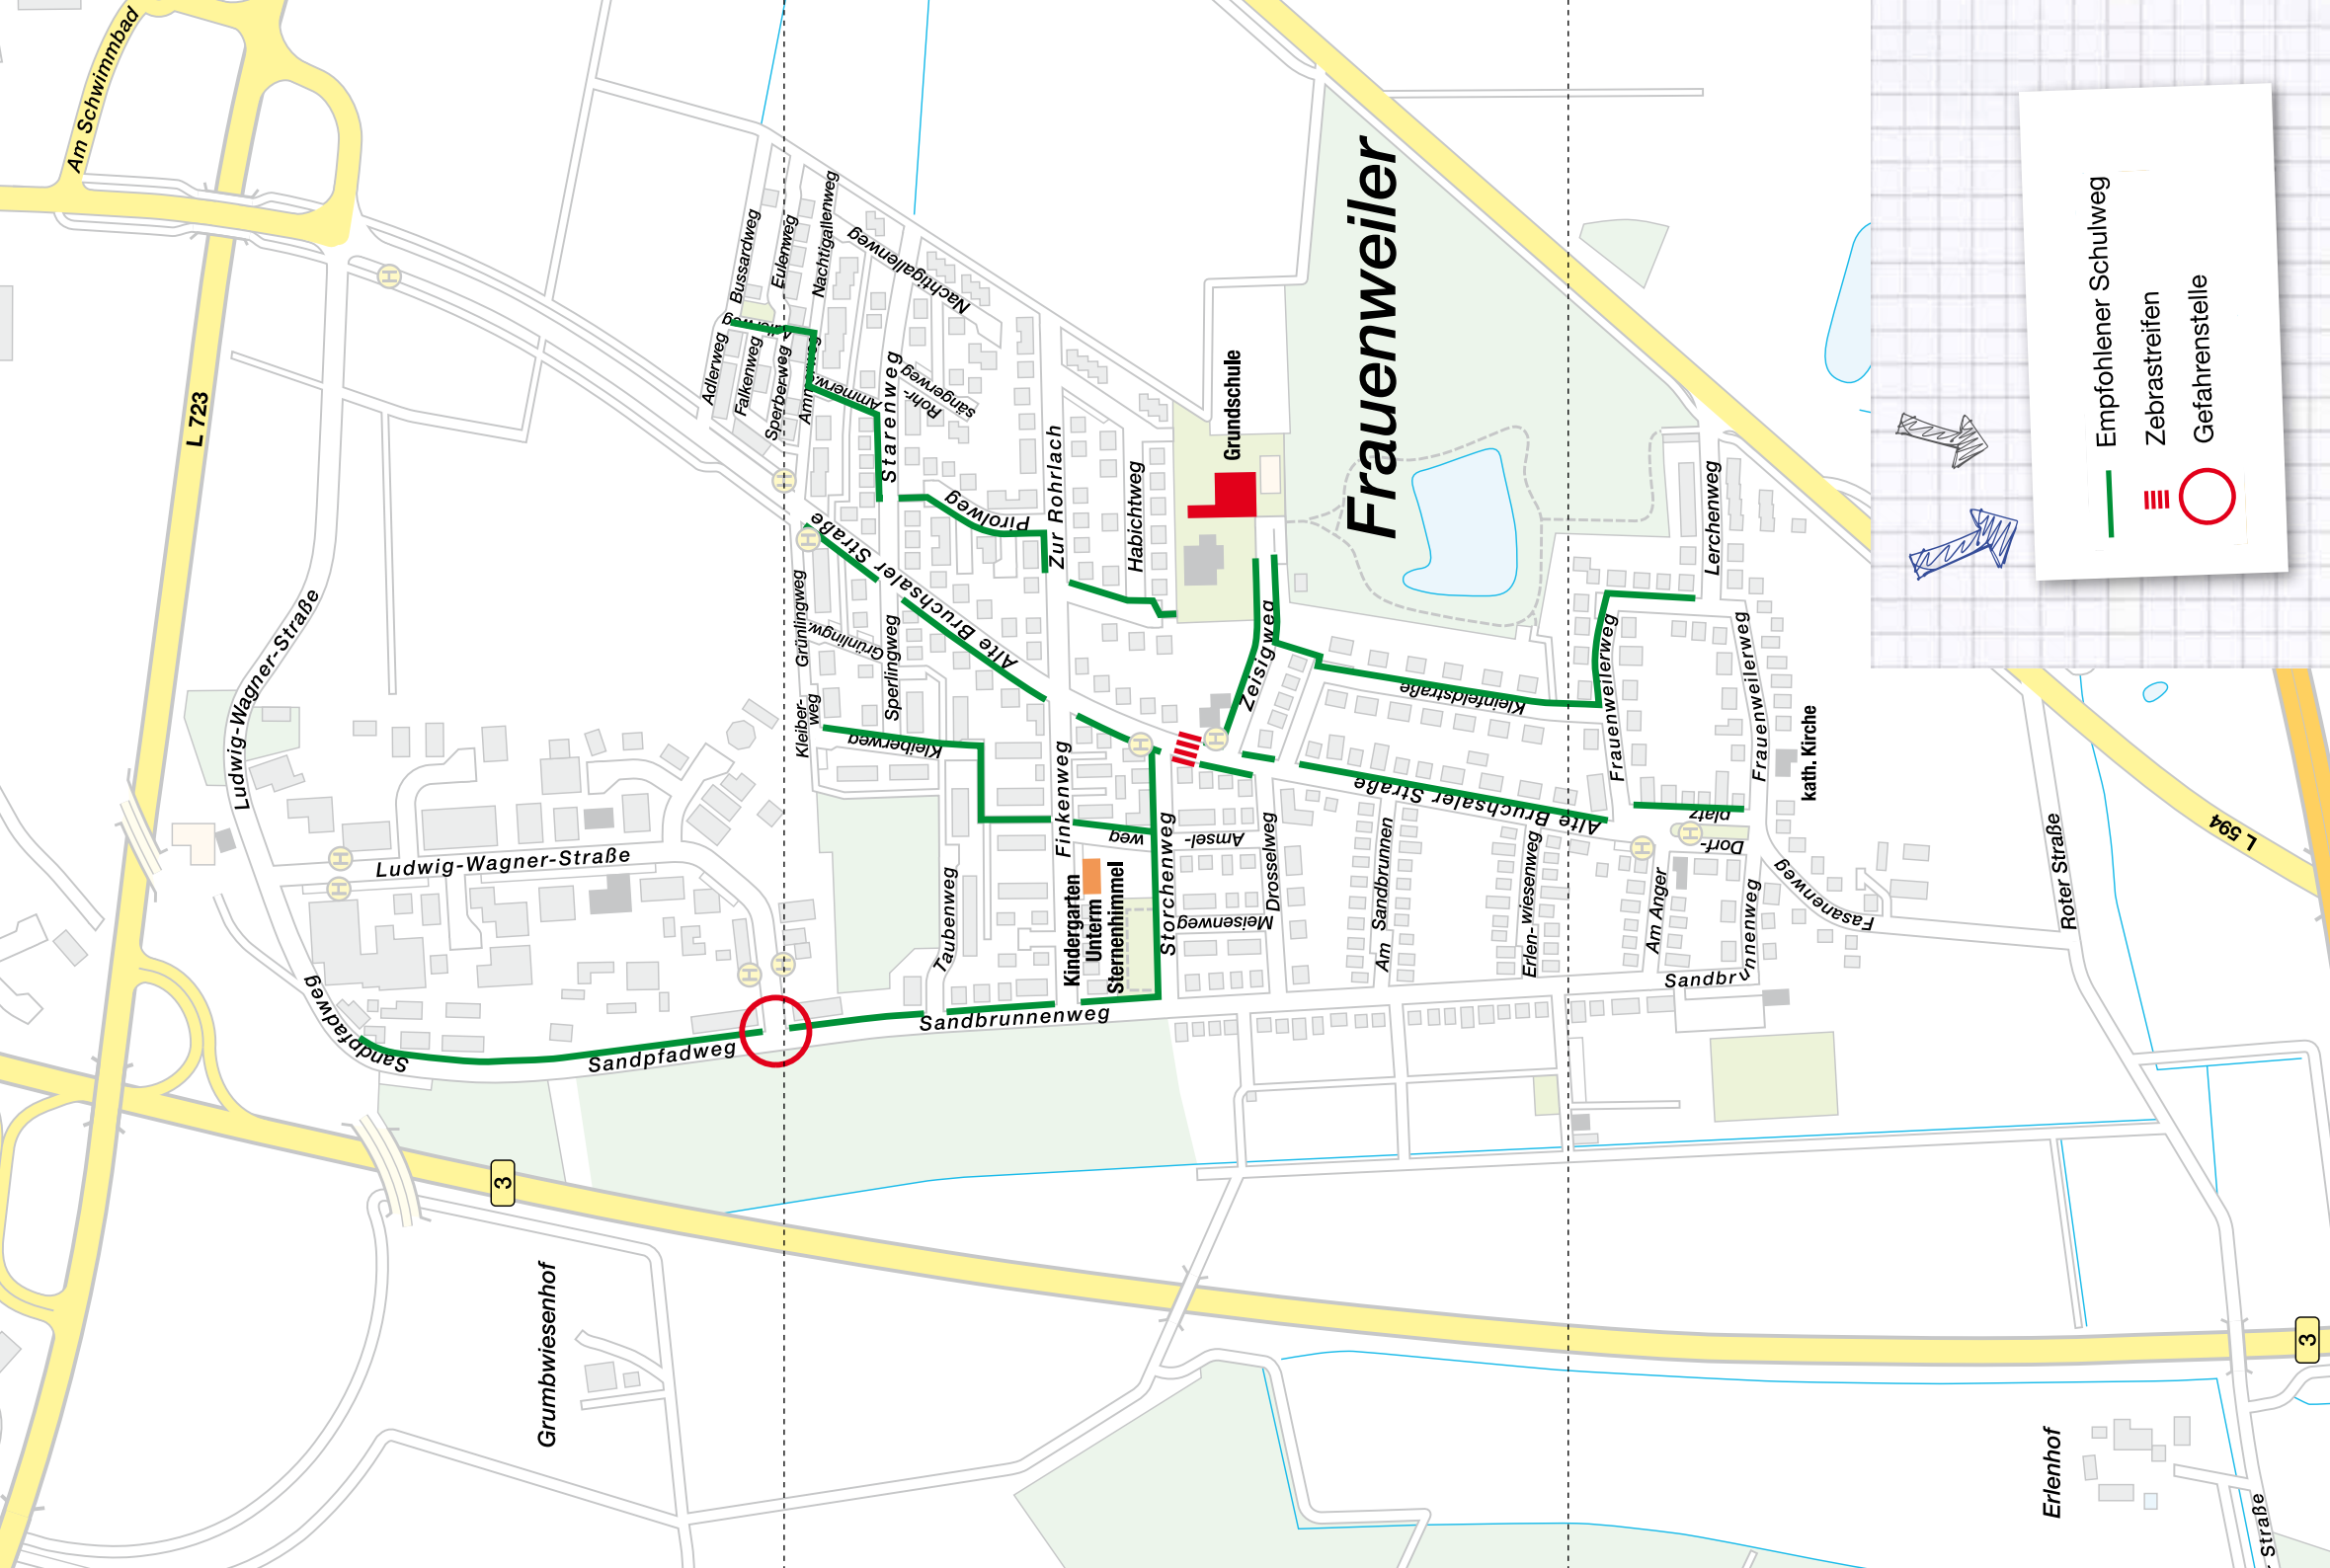

Sechs Regeln für einen sicheren Schulweg

- Du musst immer auf dem Gehweg laufen, da bist Du am sichersten.
- Bevor Du die Straße überquerst, schau zuerst nach allen Seiten und vergewissere Dich, dass kein Fahrzeug kommt.
- Wenn Du die Straße überquerst, nimm immer den kürzesten Weg auf die andere Straßenseite.
- Überquere niemals eine Straße in einer Kurve, denn dort kann plötzlich ein Auto kommen.
- Wenn ein Zebrastreifen oder eine Ampel vorhanden ist, gehe dort über die Straße. Warte aber mit dem Losgehen, bis die Autos angehalten haben.
- Wenn Du einen Weg zu Deiner Schule gewählt hast, den Du gerne gehst, dann behalte ihn bei. So lernst Du ihn kennen und weißt, wo Du aufpassen musst.

Grundschule Frauenweiler
Zeisigweg 1, 69168 Wiesloch
Telefon 062 22/92 95 61
info-grundschulefrauenweiler@web.de

Herausgeber:
Stadt Wiesloch

Schulwegeplan für die Grundschule Frauenweiler

WIESLOCH. EINE STADT BEWEGT.

— Empfohlener Schulweg
 ≡ Zebrastreifen
 ○ Gefahrenstelle

Frauenweiler

Grundschule

Erlenhof

Grumbwiesenhof

L 723

L 594

3

3

Ludwig-Wagner-Straße

Ludwig-Wagner-Straße

Sandpfadweg

Sandbrunnenvogelweg

Alte Bruchsaler Straße

Alte Bruchsaler Straße

Grundschule